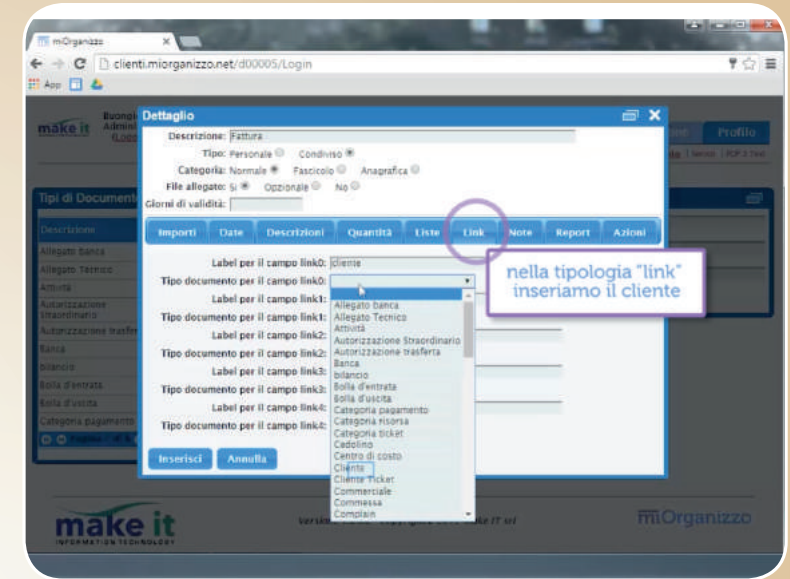

VERSO00
CORSO SU APACHE OPENOFFICE NELLE VERSIONE
BASE E DIFFERENZE CON MS OFFICE

**SPEAKER
PROFESSIONALI
MADRELINGUA**

 **GLOCAL
AUDIO**
WE TALK YOUR LANGUAGE

 **MAURIZIO
GUERMANDI**
AGENZIA DI COMUNICAZIONE

VERSO LEARN
ti aiuta a creare video
e guide interattive
per facilitare l'utilizzo
da parte dell'utente
finale di prodotti
software

IL PROCESSO DI LAVORO

**ANALISI DELLE
ESIGENZE E DEI
MATERIALI ESISTENTI**